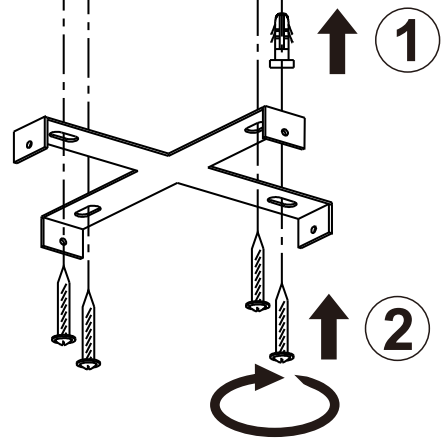

GLOBO
 LIGHTING
 www.globo-lighting.com

68225-24

GLOBO Handels GmbH
 Gewerbestrasse 3
 A-9184 Sankt Peter

DE**Lichtquelle:**

Die Lichtquelle ist nicht tauschbar, weil sie konstruktionsbedingt fest mit dem umgebenden Produkt verbunden ist.
Dieses Produkt enthält eine Lichtquelle der Energieeffizienzklasse E.