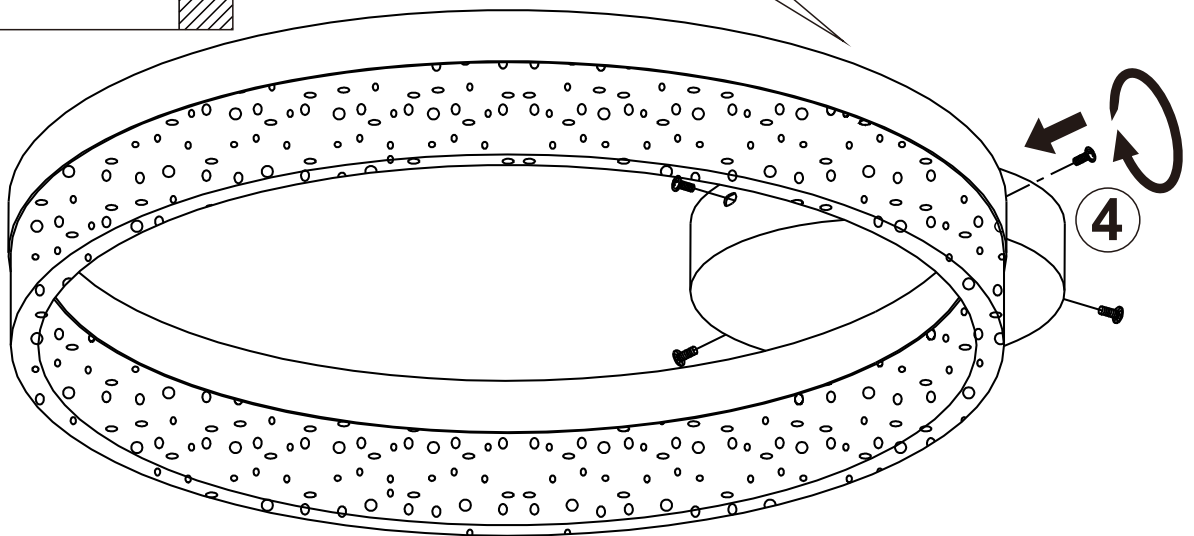

GLOBO
 LIGHTING
 www.globo-lighting.com

68225-24

GLOBO Handels GmbH
 Gewerbestrasse 3
 A-9184 Sankt Peter

DE**Lichtquelle:**

Die Lichtquelle ist nicht tauschbar, weil sie konstruktionsbedingt fest mit dem umgebenden Produkt verbunden ist.
Dieses Produkt enthält eine Lichtquelle der Energieeffizienzklasse E.