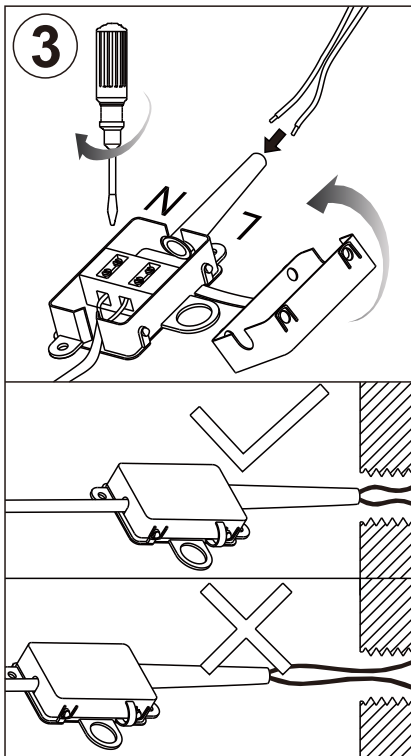

GLOBO
 LIGHTING
 www.globo-lighting.com

68225-24

GLOBO Handels GmbH
 Gewerbestrasse 3
 A-9184 Sankt Peter

DE**Lichtquelle:**

Die Lichtquelle ist nicht tauschbar, weil sie konstruktionsbedingt fest mit dem umgebenden Produkt verbunden ist.
Dieses Produkt enthält eine Lichtquelle der Energieeffizienzklasse E.